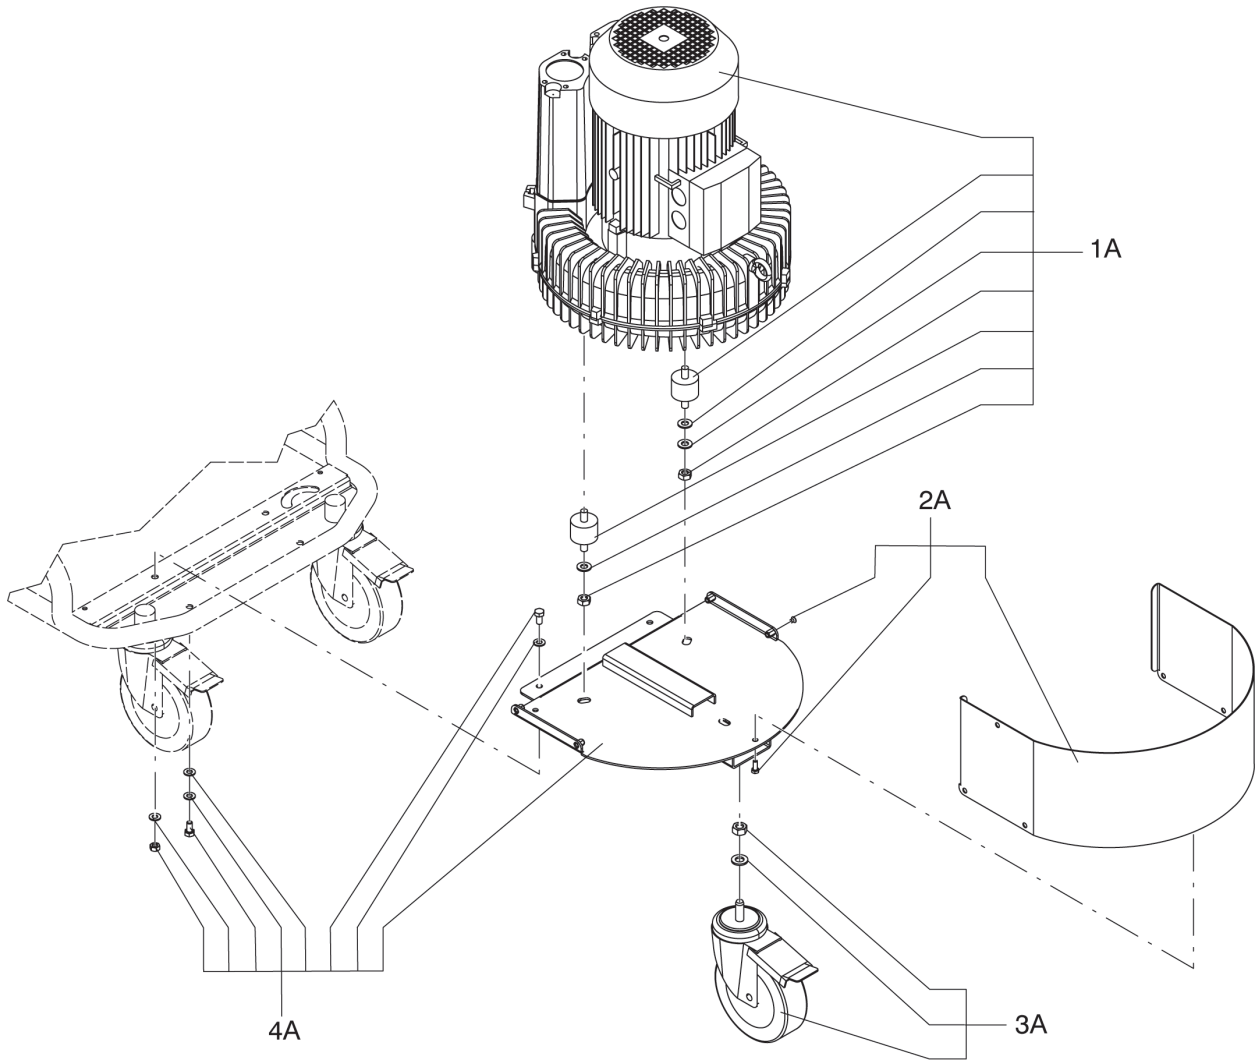

Pos.	Artikel-Nr.	Menge	Variante	Notes
1	Z8 15003	1	Ring ¥460	
2	Z8 17026	1	Dichtung ¥ 460	
3	Z8 18079	1	Filter Halter ¥ 460	
4	4081500200	1	ABSOLUTE FILTER DISC 3306 FE	
5	4081700935	1	Absolutfilter AU 415 x 100	
1A	40000338	1	Sternfilter Ø460mm Polyester, L-Klasse	
1A	32400331	1	FILTER.CLASS M KIT D.460 IV022/040	[1]
1A	40000898	1	Sternfilter Ø460mm Nomex®	
2A	40000967	1	AU-Filter Montage-Kit	

Part Notes:

[1] - use 40000492+Z8 18079