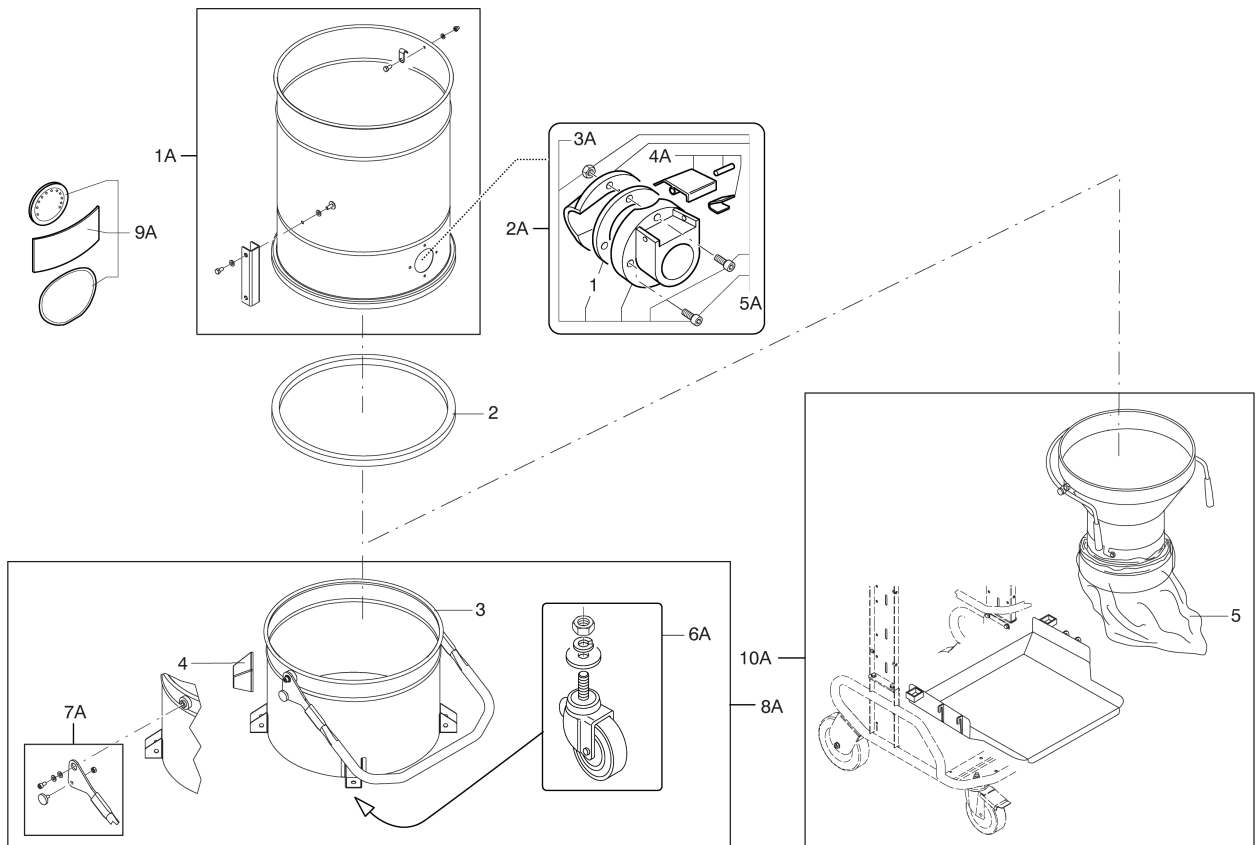

## Part Notes:

[1] - CONTACT PM IN ZOCCA

---

Pos.	Artikel-Nr.	Menge	Variante	Notes
1A	40000865	1	COMPARTMENT KIT	[1]
2A	40000864	1	Verkleidung	
3A	40000855	1	Griffkit	
4A	40000870	1	Schutzkappen - Kit	

## Part Notes:

[1] - CONTACT PM IN ZOCCA

Pos.	Artikel-Nr.	Menge	Variante	Notes
1	Z8 17006	1	Dichtungsring D70	
2	4081701540	1	SEAL 20 x 15 T140 CR MT1.5	
3	4083000493	1	Kessel D460 L50 MODEL S2-S3	
3	4083000495	1	Behälter 100 L	
3	4083000509	1	BIN D460 L100 IN SS M.S3	
4	Z8 17021	1	Stossfänger Halter	
5	4084001017	1	Packung mit 5 Polyäthylenbeuteln	
5	4084000956	1	Ersatzbeutel - 4 x 20 m	
1A	40000869	1	Filterkit	
2A	40000868	1	Anschluss D70	
3A	40000867	1	D70 INLET KIT	
4A	40000345	1	KIT PUSHBUTTON FOR INLET D70	
5A	40000395	1	KIT DEFLECTOR D70	
6A	40000419	1	Rad Kit zu 100l Kübel 4 Stk.	
7A	40000866	1	Griff für Staubkessel 50lt	
7A	40000879	1	Handgriff Kit	
8A	4083000496	1	Behälter kpl. 50ltr.S2-S3	
8A	4083000497	1	Behälter kpl. D460 100l	
8A	4083000510	1	COMPLETE BIN D460 L100 SS	
9A	40000878	1	STICKER KIT	[1]
10A	4056000468	1	Schwerlastklappe, Ø 460 mm,	