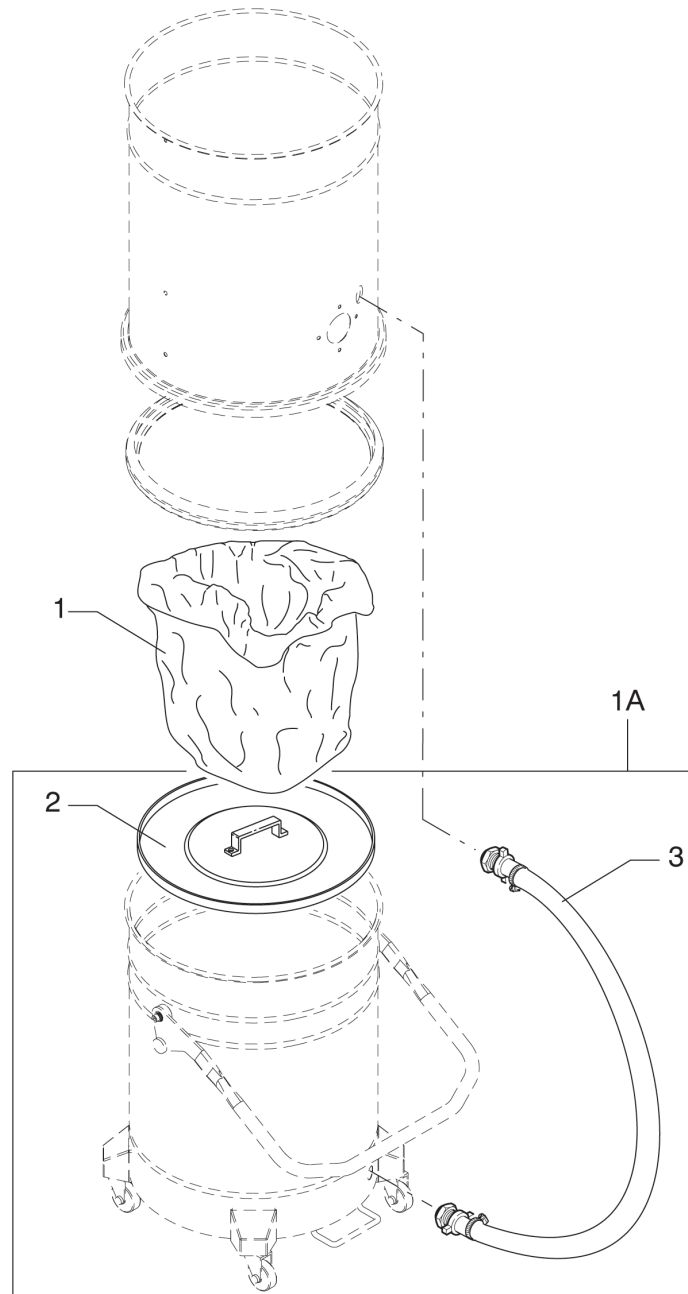

## Part Notes:

[1] - CONTACT PM IN ZOCCA

Pos.	Artikel-Nr.	Menge	Variante	Notes
1	Z8 17255	1	SEAL X CONNECTIONS SIEMENS	
2	Z8 17255	1	SEAL X CONNECTIONS SIEMENS	
3	4083901538	1	CIRCUIT BREAKER 5.5-8 A SIR.IN.S00	
3	4083901541	1	CIRCUIT BREAKER 11-16 A SIR.IN.S0	
3	4083901540	1	CIRCUIT BREAKER 9-12.5 A SIR.IN.S00	
3	4083901539	1	CIRCUIT BREAKER 7-10 A SIR.IN.S00	
4	Z8 34024	1	Nachsaugventil 1 1/2	
1A	40000716	1	Absaugschlauchkit	
2A	40000556	1	Flansch D70	
3A	40000381	1	KIT MUFFLER D80	
4A	40000877	1	GROUND CABLE KIT	[1]
5A	40000876	1	Motorkabel	
6A	40000860	1	CONTACT BREAKER KIT V400 H50	
6A	40000883	1	CONTACT BREAKER KIT V440 H60	[1]
6A	40000880	1	CONTACT BREAKER KIT V220 H60	[1]
6A	40000884	1	CONTACT BREAKER KIT V380 H60 /	[1]
7A	40000861	1	POWER CORD KIT V400 HZ50	[1]
7A	40000881	1	POWER CORD KIT HZ60	[1]
7A	Z8 391189	1	CABLE SUP. 4G2.5 NE. SP16 5PP PI	[1]
8A	40000862	1	CORD HOLDER KIT	[1]
9A	40000835	1	SUCTION JUNCTION KIT MOD. BDC3	

## Part Notes:

[1] - CONTACT PM IN ZOCCA

---

Pos.	Artikel-Nr.	Menge	Variante	Notes
1A	Z5 60109	1	Zyklon und Halteklammern Ø460;Stahl vz	

---

<b>Pos.</b>	<b>Artikel-Nr.</b>	<b>Menge</b>	<b>Variante</b>	<b>Notes</b>
1A		Z5 60034	1	