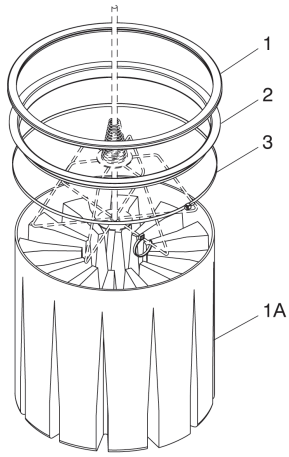

## Part Notes:

[1] - CONTACT PM IN ZOCCA

---

Pos.	Artikel-Nr.	Menge	Variante	Notes
1A	40000865	1	COMPARTMENT KIT	[1]
2A	40000864	1	Verkleidung	
3A	40000855	1	Griffkit	
4A	40000870	1	Schutzkappen - Kit	

## Part Notes:

[1] - CONTACT PM IN ZOCCA

Pos.	Artikel-Nr.	Menge	Variante	Notes
1	Z8 17006	1	Dichtungsring D70	
2	4081701540	1	SEAL 20 x 15 T140 CR MT1.5	
3	4083000493	1	Kessel D460 L50 MODEL S2-S3	
3	4083000495	1	Behälter 100 L	
3	4083000509	1	BIN D460 L100 IN SS M.S3	
4	Z8 17021	1	Stossfänger Halter	
5	4084001017	1	Packung mit 5 Polyäthylenbeuteln	
5	4084000956	1	Ersatzbeutel - 4 x 20 m	
1A	40000869	1	Filterkit	
2A	40000868	1	Anschluss D70	
3A	40000867	1	D70 INLET KIT	
4A	40000345	1	KIT PUSHBUTTON FOR INLET D70	
5A	40000395	1	KIT DEFLECTOR D70	
6A	40000419	1	Rad Kit zu 100l Kübel 4 Stk.	
7A	40000866	1	Griff für Staubkessel 50lt	
7A	40000879	1	Handgriff Kit	
8A	4083000496	1	Behälter kpl. 50ltr.S2-S3	
8A	4083000497	1	Behälter kpl. D460 100l	
8A	4083000510	1	COMPLETE BIN D460 L100 SS	
9A	40000878	1	STICKER KIT	[1]
10A	4056000468	1	Schwerlastklappe, Ø 460 mm,	

## Part Notes:

[1] - CONTACT PM IN ZOCCA

---

Pos.	Artikel-Nr.	Menge	Variante	Notes
1	Z8 40027	1	Sterngriff ohne Loch	
2	Z8 31643	1	COVER D460 M.SOL RAL7001	
3	Z8 36191	1	Spannring	
4	Z8 33324	1	STAR CAGE D460 FE x SOL	
1A	40000313	1	Gestängekit f. Filter-	