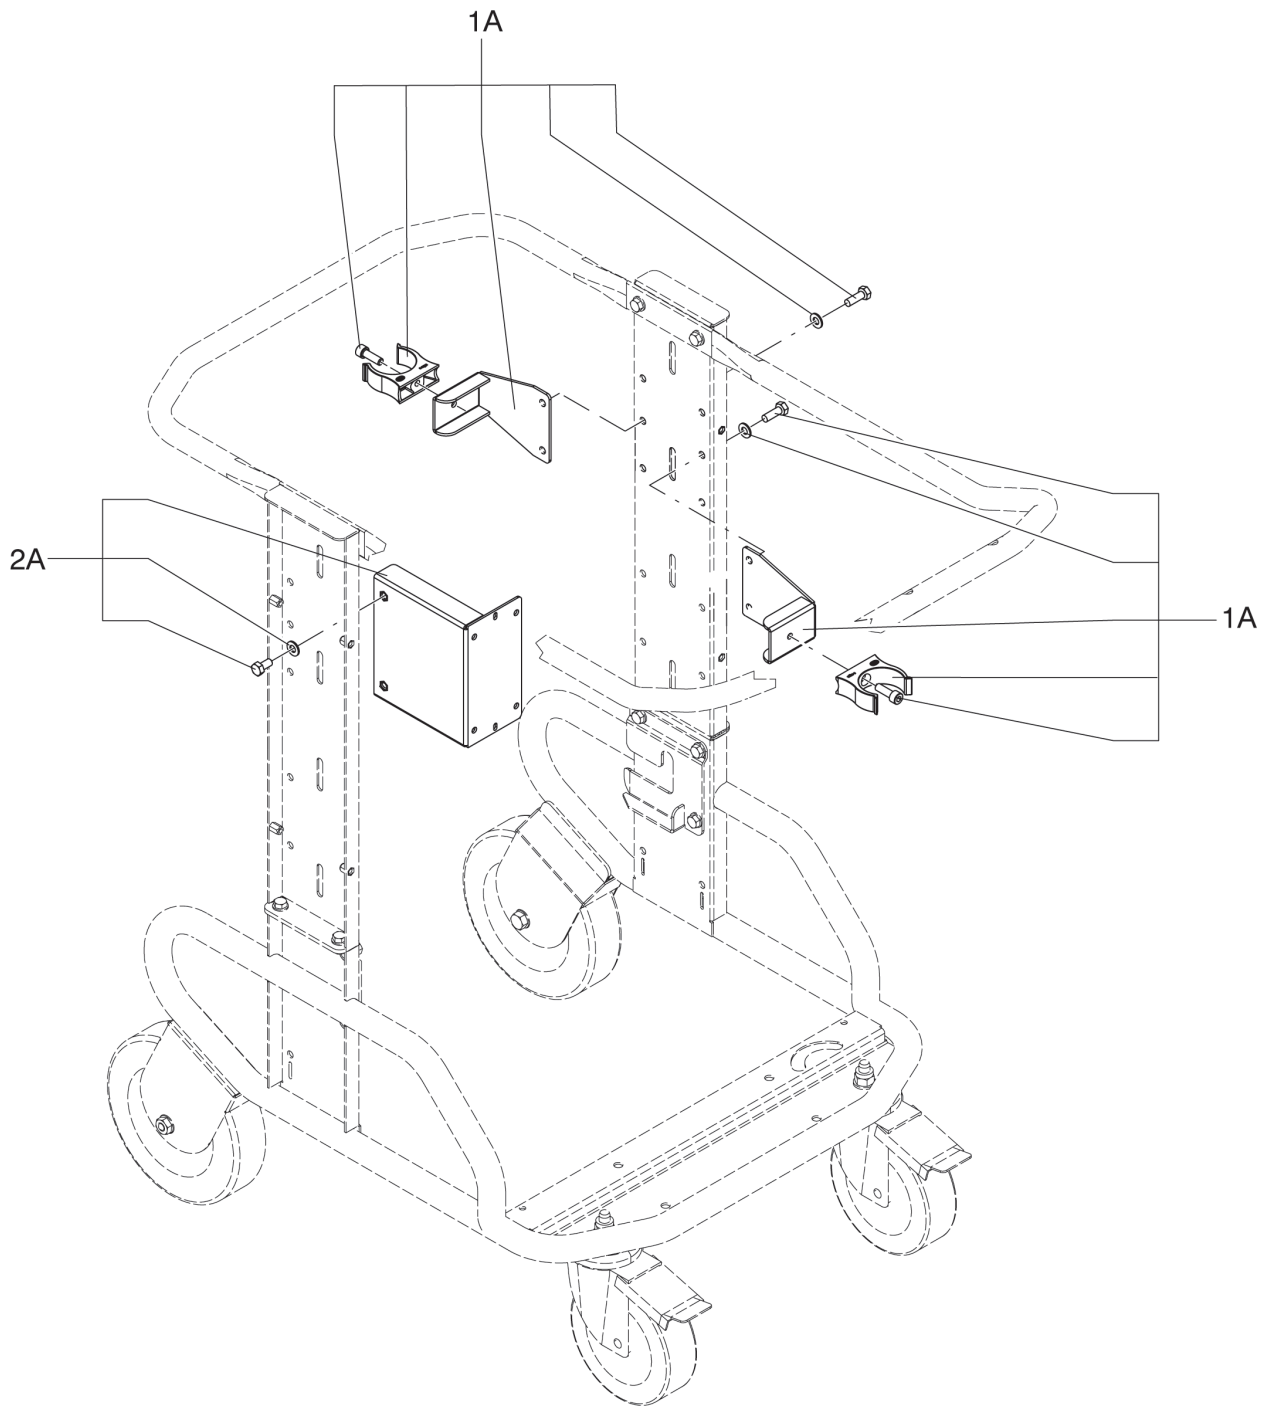

Pos.	Artikel-Nr.	Menge	Variante	Notes
1A	40000856	1	Schlauchhalter	
2A	40000863	1	CONTACT BREAKER BRACKET KIT	[1]

Part Notes:

[1] - CONTACT PM IN ZOCCA