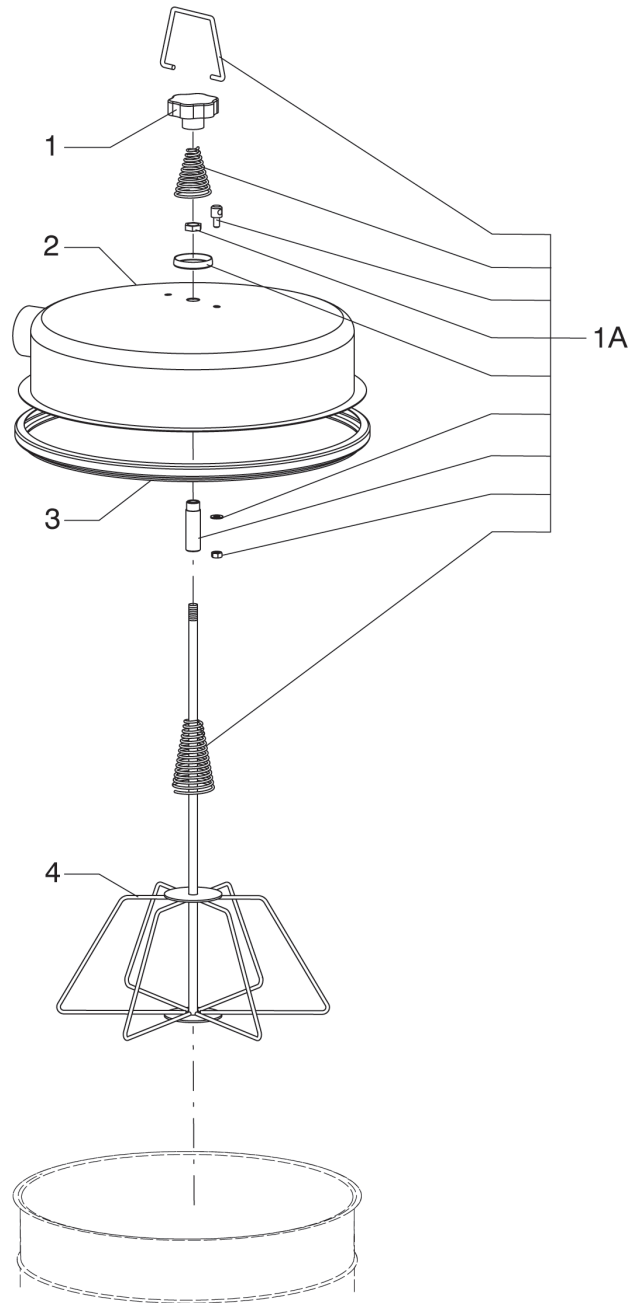

## Part Notes:

[1] - CONTACT PM IN ZOCCA

Pos.	Artikel-Nr.	Menge	Variante	Notes
1	Z8 17006	1	Dichtungsring D70	
2	4081701540	1	SEAL 20 x 15 T140 CR MT1.5	
3	4083000493	1	Kessel D460 L50 MODEL S2-S3	
3	4083000495	1	Behälter 100 L	
3	4083000509	1	BIN D460 L100 IN SS M.S3	
4	Z8 17021	1	Stossfänger Halter	
5	4084001017	1	Packung mit 5 Polyäthylenbeuteln	
5	4084000956	1	Ersatzbeutel - 4 x 20 m	
1A	40000869	1	Filterkit	
2A	40000868	1	Anschluss D70	
3A	40000867	1	D70 INLET KIT	
4A	40000345	1	KIT PUSHBUTTON FOR INLET D70	
5A	40000395	1	KIT DEFLECTOR D70	
6A	40000419	1	Rad Kit zu 100l Kübel 4 Stk.	
7A	40000866	1	Griff für Staubkessel 50lt	
7A	40000879	1	Handgriff Kit	
8A	4083000496	1	Behälter kpl. 50ltr.S2-S3	
8A	4083000497	1	Behälter kpl. D460 100l	
8A	4083000510	1	COMPLETE BIN D460 L100 SS	
9A	40000878	1	STICKER KIT	[1]
10A	4056000468	1	Schwerlastklappe, Ø 460 mm,	

## Part Notes:

[1] - CONTACT PM IN ZOCCA

---

Pos.	Artikel-Nr.	Menge	Variante	Notes
1	Z8 40027	1	Sterngriff ohne Loch	
2	Z8 31643	1	COVER D460 M.SOL RAL7001	
3	Z8 36191	1	Spannring	
4	Z8 33324	1	STAR CAGE D460 FE x SOL	
1A	40000313	1	Gestängekit f. Filter-	