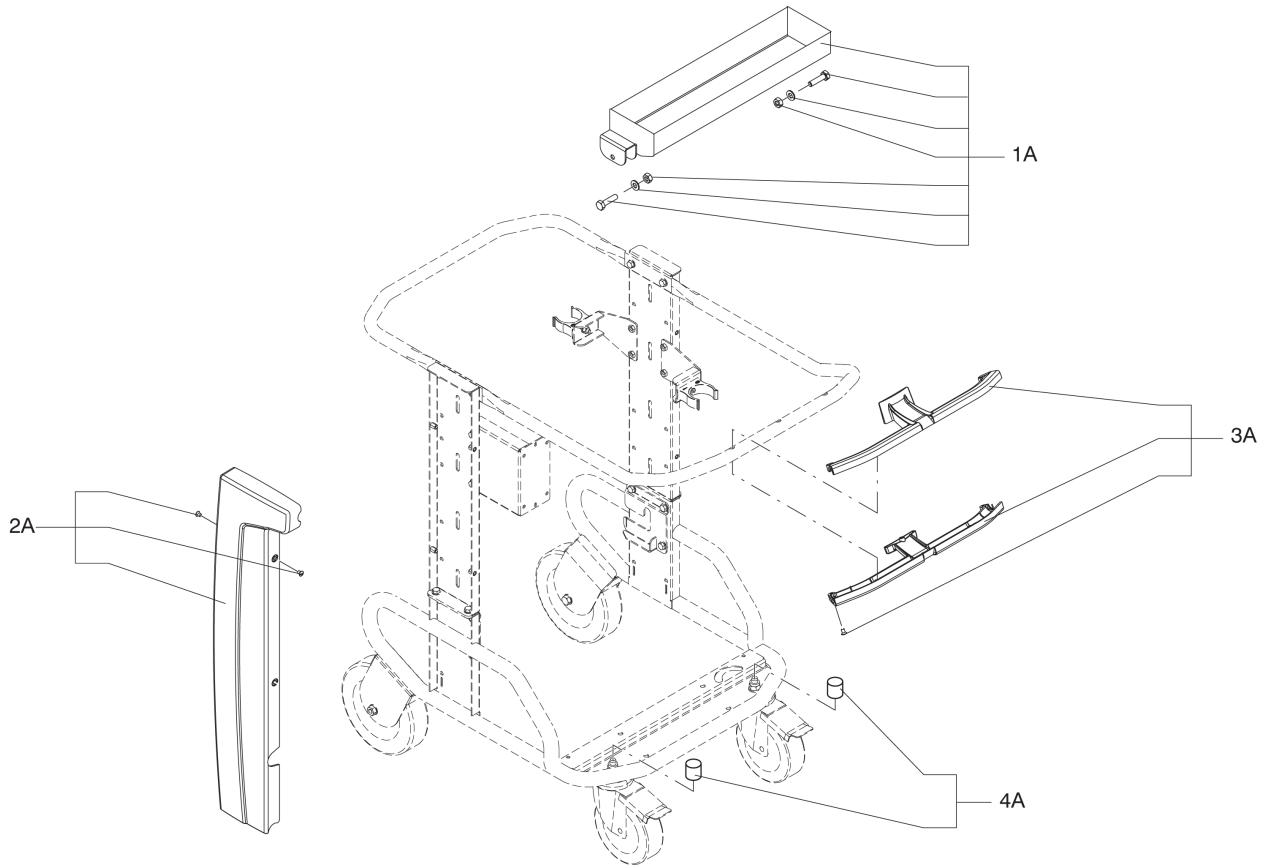

## Part Notes:

[1] - CONTACT PM IN ZOCCA

---

Pos.	Artikel-Nr.	Menge	Variante	Notes
1A	40000865	1	COMPARTMENT KIT	[1]
2A	40000864	1	Verkleidung	
3A	40000855	1	Griffkit	
4A	40000870	1	Schutzkappen - Kit	