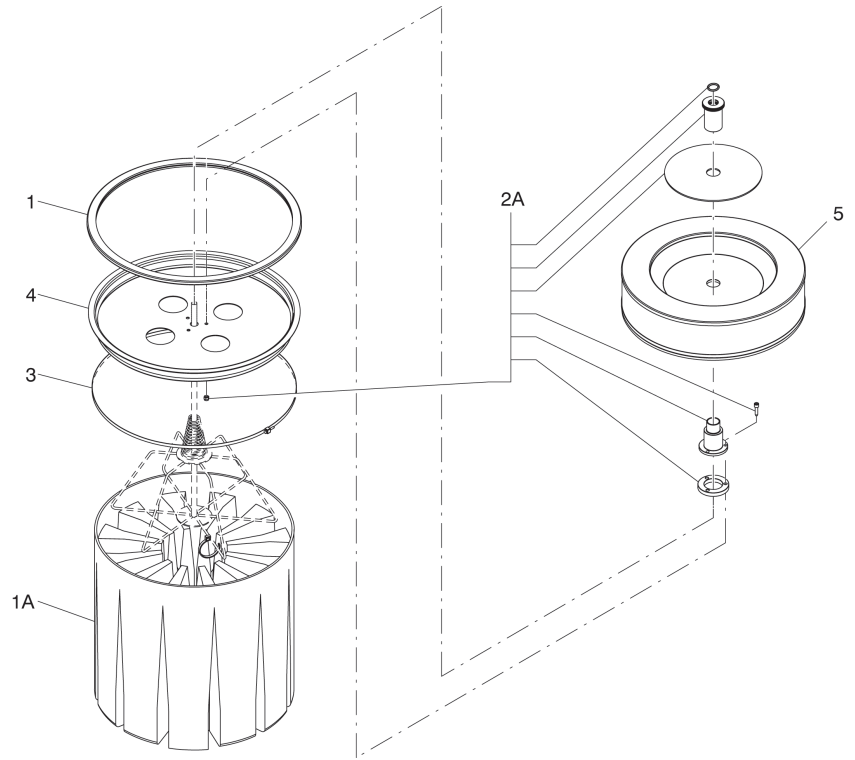

## Part Notes:

[1] - CONTACT PM IN ZOCCA

Pos.	Artikel-Nr.	Menge	Variante	Notes
1	Z8 17006	1	Dichtungsring D70	
2	4081701540	1	SEAL 20 x 15 T140 CR MT1.5	
3	4083000493	1	Kessel D460 L50 MODEL S2-S3	
3	4083000495	1	Behälter 100 L	
3	4083000509	1	BIN D460 L100 IN SS M.S3	
4	Z8 17021	1	Stossfänger Halter	
5	4084001017	1	Packung mit 5 Polyäthylenbeuteln	
5	4084000956	1	Ersatzbeutel - 4 x 20 m	
1A	40000869	1	Filterkit	
2A	40000868	1	Anschluss D70	
3A	40000867	1	D70 INLET KIT	
4A	40000345	1	KIT PUSHBUTTON FOR INLET D70	
5A	40000395	1	KIT DEFLECTOR D70	
6A	40000419	1	Rad Kit zu 100l Kübel 4 Stk.	
7A	40000866	1	Griff für Staubkessel 50lt	
7A	40000879	1	Handgriff Kit	
8A	4083000496	1	Behälter kpl. 50ltr.S2-S3	
8A	4083000497	1	Behälter kpl. D460 100l	
8A	4083000510	1	COMPLETE BIN D460 L100 SS	
9A	40000878	1	STICKER KIT	[1]
10A	4056000468	1	Schwerlastklappe, Ø 460 mm,	

## Part Notes:

[1] - CONTACT PM IN ZOCCA

---

Pos.	Artikel-Nr.	Menge	Variante	Notes
1	Z8 40027	1	Sterngriff ohne Loch	
2	Z8 31643	1	COVER D460 M.SOL RAL7001	
3	Z8 36191	1	Spannring	
4	Z8 33324	1	STAR CAGE D460 FE x SOL	
1A	40000313	1	Gestängekit f. Filter-	