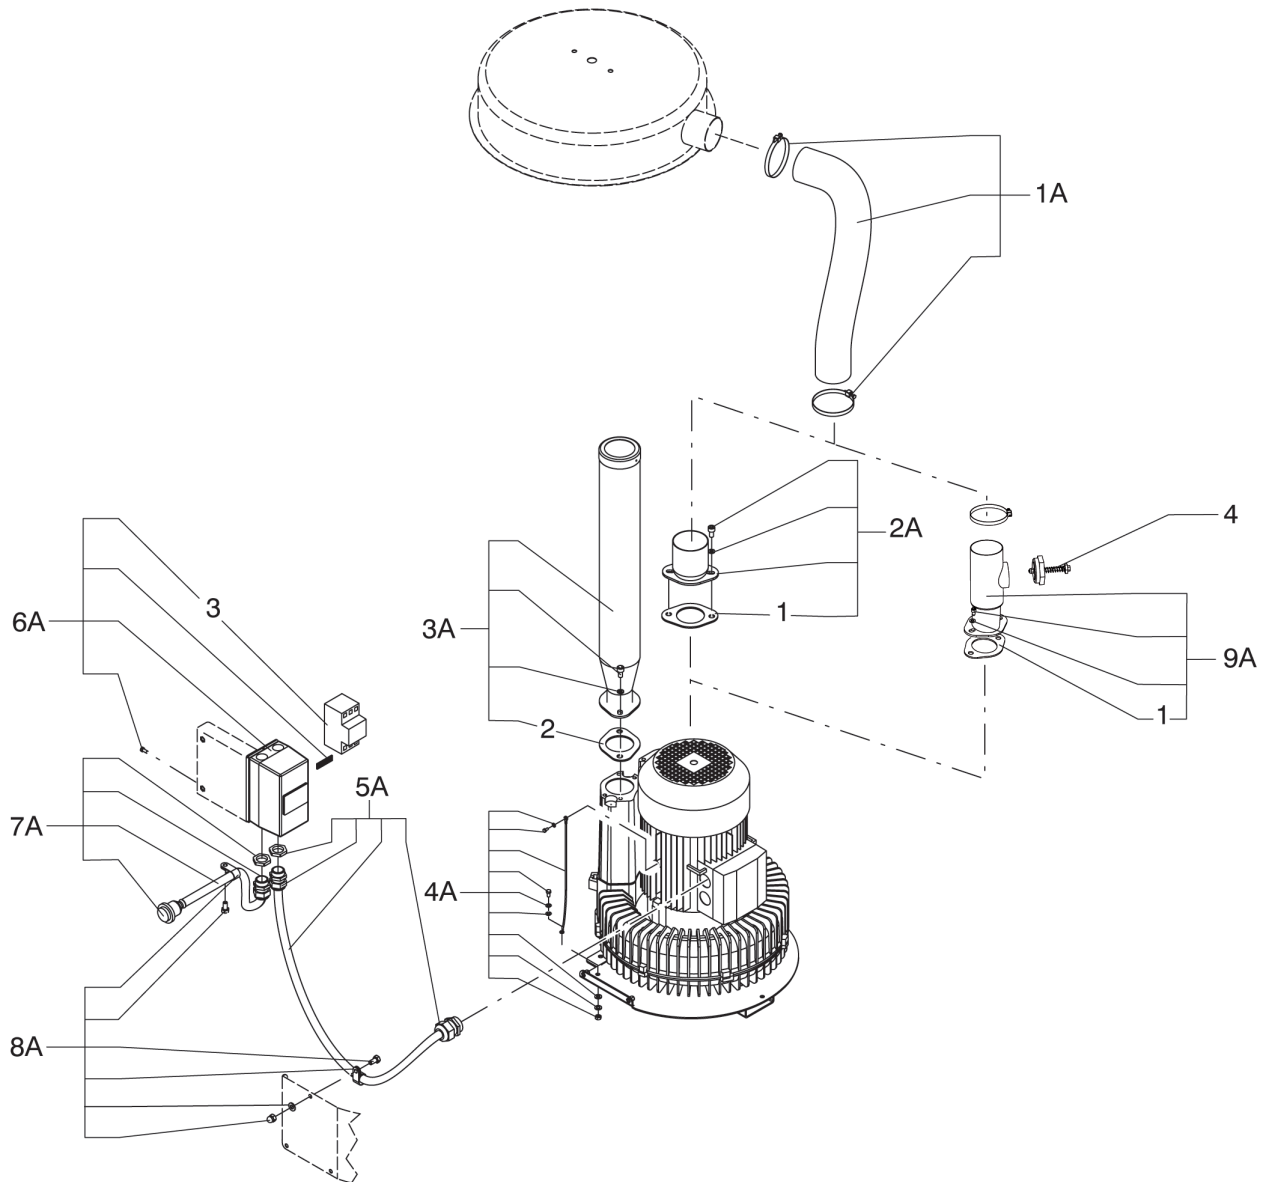

## Part Notes:

[1] - use 40000492+Z8 18079

Pos.	Artikel-Nr.	Menge	Variante	Notes
1A	40000875	1	BLOWER KIT V400 H50 / V440 H60	
1A	40000882	1	BLOWER KIT V220 H60 / V380 H60	[1]
2A	40000859	1	BLOWER PROTECTION KIT	[1]
3A	40000874	1	KIT REVOLV. CASTOR D150	
4A	40000858	1	BLOWER SUPPORT KIT	[1]

## Part Notes:

[1] - CONTACT PM IN ZOCCA

Pos.	Artikel-Nr.	Menge	Variante	Notes
1	Z8 17255	1	SEAL X CONNECTIONS SIEMENS	
2	Z8 17255	1	SEAL X CONNECTIONS SIEMENS	
3	4083901538	1	CIRCUIT BREAKER 5.5-8 A SIR.IN.S00	
3	4083901541	1	CIRCUIT BREAKER 11-16 A SIR.IN.S0	
3	4083901540	1	CIRCUIT BREAKER 9-12.5 A SIR.IN.S00	
3	4083901539	1	CIRCUIT BREAKER 7-10 A SIR.IN.S00	
4	Z8 34024	1	Nachsaugventil 1 1/2	
1A	40000716	1	Absaugschlauchkit	
2A	40000556	1	Flansch D70	
3A	40000381	1	KIT MUFFLER D80	
4A	40000877	1	GROUND CABLE KIT	[1]
5A	40000876	1	Motorkabel	
6A	40000860	1	CONTACT BREAKER KIT V400 H50	
6A	40000883	1	CONTACT BREAKER KIT V440 H60	[1]
6A	40000880	1	CONTACT BREAKER KIT V220 H60	[1]
6A	40000884	1	CONTACT BREAKER KIT V380 H60 /	[1]
7A	40000861	1	POWER CORD KIT V400 HZ50	[1]
7A	40000881	1	POWER CORD KIT HZ60	[1]
7A	Z8 391189	1	CABLE SUP. 4G2.5 NE. SP16 5PP PI	[1]
8A	40000862	1	CORD HOLDER KIT	[1]
9A	40000835	1	SUCTION JUNCTION KIT MOD. BDC3	