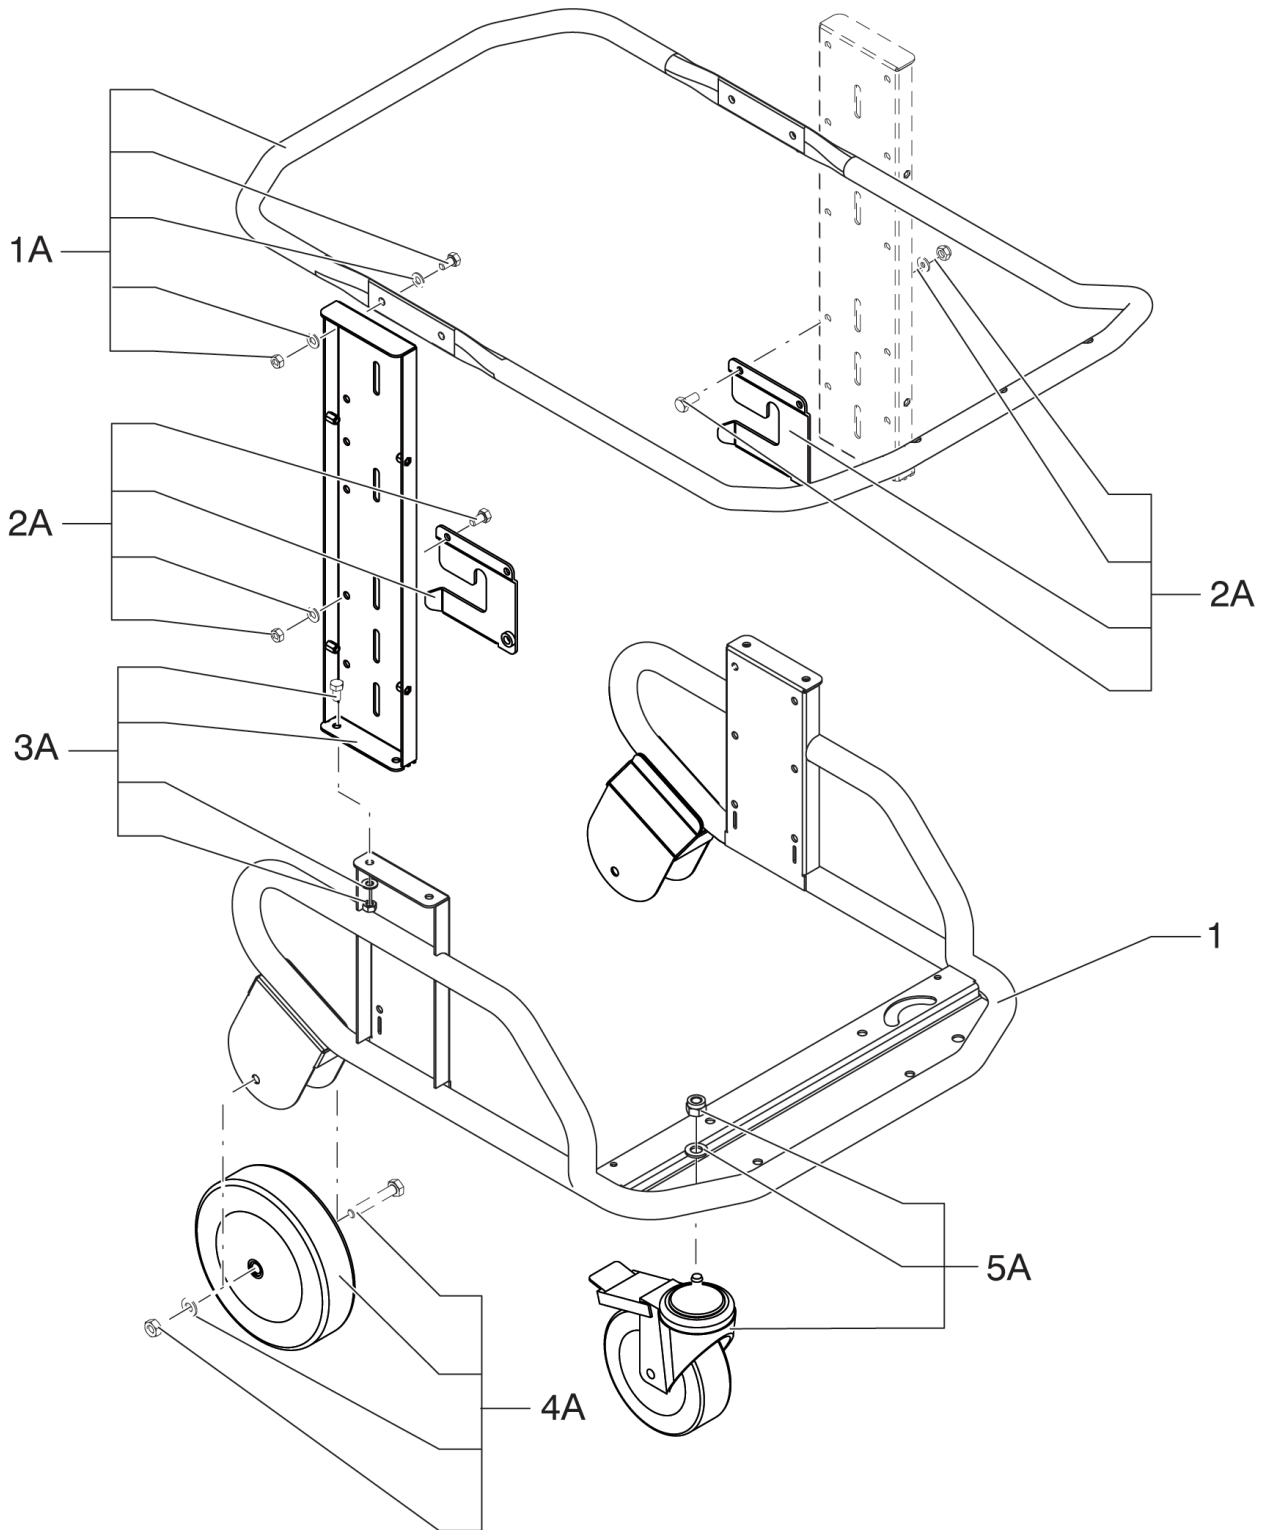

---

Pos.	Artikel-Nr.	Menge	Variante	Notes
1	4083600611	1	TROLLEY FOR MODEL S2-S3 R7016	
1A	40000857	1	HANDLE KIT	
2A	40000871	2	UPRIGHT KIT	
3A	40000872	1	Befestigungskit	
4A	40000873	1	Rad D200 Kit	
5A	40000874	2	KIT REVOLV. CASTOR D150	